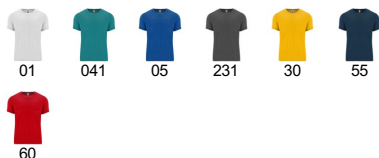

TERRIER CA0396

DESCRIPCIÓN

Camiseta de manga corta, en tejido vigoré inclinado. Cuello redondo del mismo tejido. Cubrecosturas interior a contraste de hombro a hombro. Costuras laterales remalladas de adorno. Bajo con aperturas laterales y el patronaje de la espalda es ligeramente más largo que el delantero.

COMPOSICIÓN

100% algodón, 150 g/m².

OBSERVACIONES

*Etiqueta removible.

TALLAS

Adultos:: S · M · L · XL · 2XL / :

ESQUEMA

CANTIDADES

Caja	Pack
50 ud.	1 ud.

Adultos:

50 ud.

1 ud.

COLORES

TALLAS

Adultos:	S	M	L	XL	2XL
ANCHO (A)	48cm	51cm	54cm	57cm	61cm
LARGO (B)	68cm	70cm	72cm	74cm	76cm

REPROCESOS DISPONIBLES

Transfer

Manipulado

PRODUCTOS RELACIONADOS