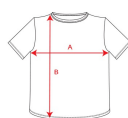

ESQUEMA

CANTIDADES

Caja	Pack
50 ud.	1 ud.

Adultos:

50 ud.

1 ud.