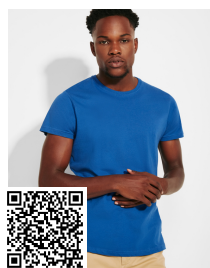

DOGO PREMIUM CA6502