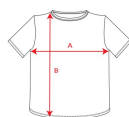

EXTREME CA1217

KIDS DUO

DESCRIPCIÓN

Camiseta de manga larga, tejido tubular y cuello redondo de 4 capas. Cubrecosturas de refuerzo en cuello y hombro. Sin puños.

COMPOSICIÓN

100% algodón, punto liso, 160 g/m². Color gris vigoré 58: 85% algodón / 15% viscosa.

OBSERVACIONES

*Etiqueta Removible. *Duo Concept. *Tabular en tallas de adultos, costuras laterales en talla de niño.

TALLAS

Adultos:: S · M · L · XL · 2XL · 3XL / Niños:: 3/4 · 5/6 · 7/8 · 9/10 · 11/12

ESQUEMA

CANTIDADES

	Caja	Pack
Adultos:	50 ud.	1 ud.
Niños:	100 ud.	1 ud.

COLORES

COLORES DISPONIBLES SÓLO EN TALLAS DE NIÑO, NO EN TALLAS DE ADULTO

01 (BLANCO), 02 (NEGRO), 03 (AMARILLO), 05 (ROYAL), 10 (CELESTE), 114 (VERDE OASIS), 12 (TURQUESA), 31 (NARANJA), 48 (ROSA CLARO), 55 (MARINO), 60 (ROJO), 78 (ROSETON)

TALLAS

Adultos:	S	M	L	XL	2XL	3XL
ANCHO (A)	47cm	49cm	53cm	57cm	61cm	65cm
LARGO (B)	70cm	72cm	74cm	76cm	78cm	80cm
Niños:	3/4	5/6	7/8	9/10	11/12	
ANCHO (A)	32cm	35cm	39cm	43cm	46cm	
LARGO (B)	46cm	50cm	54cm	58cm	62cm	