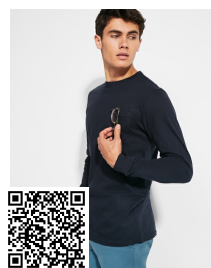

SHIBA CA1219