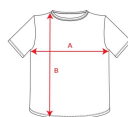

ESQUEMA

CANTIDADES

Caja

Pack

Adultos:

50 ud.

1 ud.