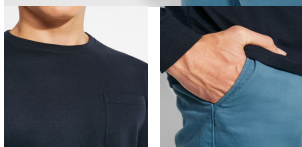

SHIBA CA1219

DESCRIPCIÓN

Camiseta de manga larga con cuello redondo y puños en canalé 1x1. Bolsillo en pecho izquierdo. Cubrecosturas reforzado en cuello y hombros.

COMPOSICIÓN

100% algodón, 165 g/m².

OBSERVACIONES

*Etiqueta removible.

TALLAS

Adultos:: S · M · L · XL · 2XL · 3XL / :

ESQUEMA

CANTIDADES

Caja

Pack

Adultos:

50 ud.

1 ud.

COLORES

55

TALLAS

Adultos:	S	M	L	XL	2XL	3XL
ANCHO (A)	46cm	50cm	54cm	58cm	62cm	66cm
LARGO (B)	70cm	72cm	74cm	76cm	78cm	80cm

REPROCESOS DISPONIBLES

Transfer

Manipulado

PRODUCTOS RELACIONADOS