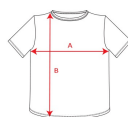

ATOMIC 150 CA6424

DESCRIPCIÓN

Camiseta de manga corta tubular. Cuello redondo en canalé 1x1 con cubrecosturas interior. Idónea camiseta para aplicar técnicas de impresión.

COMPOSICIÓN

100% algodón, punto liso, 150 g/m². Color gris vigoré 58: 85% algodón / 15% viscosa.

OBSERVACIONES

*La calidad y los colores de este modelo no siguen los estándares propios de la marca.

TALLAS

Adultos:: S · M · L · XL · 2XL · 3XL · 4XL · 5XL / :

ESQUEMA

CANTIDADES

Adultos:

Caja

Pack

100 ud.

10 ud.

COLORES

TALLAS

Adultos:	S	M	L	XL	2XL	3XL	4XL	5XL
ANCHO (A)	48cm	50cm	54cm	58cm	62cm	66cm	70cm	74cm
LARGO (B)	69cm	71cm	73cm	75cm	77cm	79cm	81cm	82cm

REPROCESOS DISPONIBLES

Transfer

Manipulado

PRODUCTOS RELACIONADOS