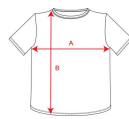

ESQUEMA

CANTIDADES

	Caja	Pack
Adultos:	100 ud.	5 ud.
Niños:	100 ud.	5 ud.