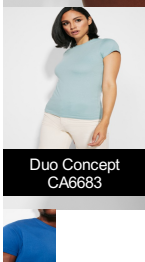

DOGO PREMIUM CA6502

DESCRIPCIÓN

Camiseta de manga corta. Cuello redondo de 4 capas en canalé 1x1 con cubrecosturas de hombro a hombro. Costuras laterales.

COMPOSICIÓN

100% algodón, punto liso, 165 g/m². Color gris vigoré 58: 85% algodón / 15% viscosa.

OBSERVACIONES

*Talla 4XL en los colores: blanco 01, negro 02, marino 55, verde botella 56, royal 05 y gris 58. *Talla 5XL en color blanco 01 y negro 02. *Etiqueta removible. *Disponible tallas infantiles. *Disponible mujer.

TALLAS

Adultos:: S · M · L · XL · 2XL · 3XL · 4XL · 5XL / Niños:: 3/4 · 5/6 · 7/8 · 9/10 · 11/12

ESQUEMA

CANTIDADES

	Caja	Pack
Adultos:	100 ud.	5 ud.
Niños:	100 ud.	5 ud.

COLORES

TALLAS

Adultos:	S	M	L	XL	2XL	3XL	4XL	5XL
ANCHO (A)	48cm	50cm	54cm	58cm	62cm	66cm	70cm	74cm
LARGO (B)	69cm	71cm	73cm	75cm	77cm	79cm	81cm	83cm

Niños:	3/4	5/6	7/8	9/10	11/12
ANCHO (A)	32cm	35cm	39cm	43cm	46cm
LARGO (B)	45cm	49cm	53cm	57cm	61cm

REPROCESOS DISPONIBLES

PRODUCTOS RELACIONADOS