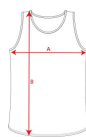

ESQUEMA

CANTIDADES

	Caja	Pack
Adultos:	100 ud.	5 ud.
Niños:	100 ud.	5 ud.