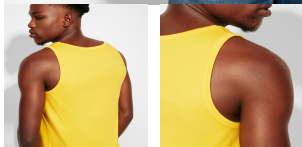

TEXAS CA6545