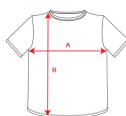

BRACO CA6550

4XL DUO 5XL KIDS

DESCRIPCIÓN

Camiseta de manga corta, confeccionada con tejido en galga fina y acabado compactado. Cuello redondo con 4 capas, cubrecosturas reforzadas en cuello y hombros. Costuras laterales.

COMPOSICIÓN

100% algodón peinado, punto liso, 180 g/m². Color gris vigoré 58: 85% algodón / 15% viscosa.

OBSERVACIONES

*Talla 4XL y 5XL, en los colores: Blanco 01 y Negro 02. *Niños: unidades caja 100 *Etiqueta removible. *Disponible en tallas infantiles.

TALLAS

Adultos:: S · M · L · XL · 2XL · 3XL · 4XL · 5XL / Niños:: 3/4 · 5/6 · 7/8 · 9/10 · 11/12

ESQUEMA

CANTIDADES

	Caja	Pack
Adultos:	50 ud.	5 ud.
Niños:	100 ud.	5 ud.

COLORES

TALLAS

Adultos:	S	M	L	XL	2XL	3XL	4XL	5XL
ANCHO (A)	48cm	50cm	54cm	58cm	62cm	66cm	70cm	74cm
LARGO (B)	69cm	71cm	73cm	75cm	77cm	79cm	81cm	83cm
Niños:	3/4	5/6	7/8	9/10	11/12			
ANCHO (A)	32cm	35cm	39cm	43cm	46cm			
LARGO (B)	45cm	49cm	53cm	57cm	61cm			

REPROCESOS DISPONIBLES

PRODUCTOS RELACIONADOS