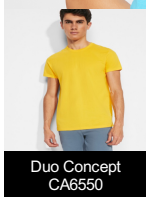

BALI CA6597

Duo Concept
CA6550