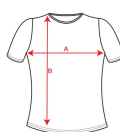

GUADALUPE CA6647

DESCRIPCIÓN

Camiseta de manga corta, escote redondo, ribeteado y pronunciado. Costuras laterales y de corte ajustado.

COMPOSICIÓN

100% algodón, punto liso, 155 g/m². Color gris vigoré 58: 85% algodón / 15% viscosa.

OBSERVACIONES

*Etiqueta removible.

TALLAS

Adultos:: S · M · L · XL · 2XL / :

ESQUEMA

CANTIDADES

	Caja	Pack
Adultos:	100 ud.	5 ud.

COLORES

TALLAS

Adultos:	S	M	L	XL	2XL
ANCHO (A)	39cm	42cm	45cm	48cm	51cm
LARGO (B)	60cm	62cm	64cm	66cm	68cm

REPROCESOS DISPONIBLES

Transfer

Manipulado

PRODUCTOS RELACIONADOS

CALAO B07151