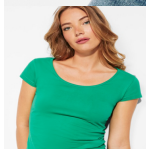

GUADALUPE CA6647