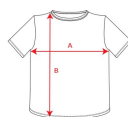

FOX CA6660

DUO

DESCRIPCIÓN

Camiseta de manga corta tubular con acabado vigoré. Cuello redondo en punto canalé 1x1 con cubre costuras interior.

COMPOSICIÓN

65% poliéster / 35% algodón, punto liso, 150 g/m².

OBSERVACIONES

*Etiqueta removible. *Duo concept.

TALLAS

Adultos:: S · M · L · XL · 2XL · 3XL / :

ESQUEMA

CANTIDADES

Adultos:

Caja

Pack

100 ud.

5 ud.

COLORES

TALLAS

Adultos:	S	M	L	XL	2XL	3XL
ANCHO (A)	48cm	51cm	54cm	58cm	62cm	66cm
LARGO (B)	69cm	71cm	73cm	75cm	77cm	79cm

REPROCESOS DISPONIBLES

Transfer

Manipulado

PRODUCTOS RELACIONADOS

TERRIER CA0396

DOGO PREMIUM CA6502

SAMOYEDO CA6503

AKITA CA6534