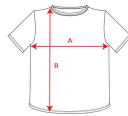

STAFFORD CA6681

DUO KIDS

DESCRIPCIÓN

Camiseta tubular de manga corta. Cuello redondo con elastano. Costuras laterales en tallas de niño.

COMPOSICIÓN

100% Algodón, punto liso, 190 g/m². Color gris vigoré 58: 85% algodón / 15% viscosa

OBSERVACIONES

*Etiqueta removible. *Disponible en tallas infantiles. * Tabular en tallas de adultos, costuras laterales en talla de niño.

TALLAS

Adultos:: S · M · L · XL · 2XL · 3XL · 4XL · 5XL / Niños:: 3/4 · 5/6 · 7/8 · 9/10 · 11/12

ESQUEMA

CANTIDADES

	Caja	Pack
Adultos:	50 ud.	5 ud.
Niños:	100 ud.	5 ud.

COLORES

TALLAS

Adultos:	S	M	L	XL	2XL	3XL	4XL	5XL
ANCHO (A)	49cm	52cm	55cm	58cm	62cm	66cm	70cm	74cm
LARGO (B)	69cm	71cm	73cm	75cm	77cm	79cm	81cm	84cm

Niños:	3/4	5/6	7/8	9/10	11/12
ANCHO (A)	32cm	35cm	38cm	42cm	46cm
LARGO (B)	43cm	47cm	51cm	55cm	59cm

REPROCESOS DISPONIBLES

PRODUCTOS RELACIONADOS