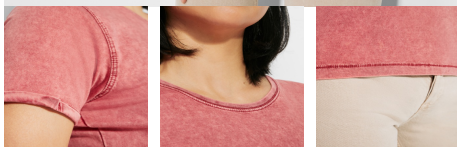

HUSKY WOMAN CA6691

DESCRIPCIÓN

Camiseta de manga corta efecto jeans para mujer. Cuello fino redondo en canalé 1x1 con cubrecosturas de refuerzo de hombro a hombro. Doble costura en sisas. Apertura de manga con dobladillo.

COMPOSICIÓN

100% algodón peinado, punto liso, 160 g/m².

OBSERVACIONES

El acabado y la tonalidad de esta prenda puede variar dentro de un mismo pedido. *Etiqueta adhesiva. *Dúo concept.

TALLAS

Adultos: S · M · L · XL · 2XL / :

ESQUEMA

CANTIDADES

	Caja	Pack
Adultos:	50 ud.	1 ud.

COLORES

TALLAS

Adultos:	S	M	L	XL	2XL
ANCHO (A)	45cm	48cm	51cm	54cm	57cm
LARGO (B)	64cm	65cm	66cm	67cm	68cm

REPROCESOS DISPONIBLES

Transfer

Manipulado

PRODUCTOS RELACIONADOS