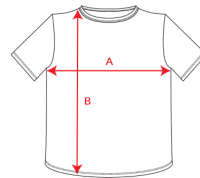

- ROLY -

Camiseta Bahrain Roly

Modelo 0407

DESCRIPCIÓN

Camiseta Bahrain Roly. Camiseta con tejido CONTROL DRY pensada para todos los deportes, lo notarás los días de calor intenso. BAHRAIN es tu mejor elección. Una camiseta Roly que cualquier deportista debe tener en su armario.

PACKAGING

Pack=5 Caja=50

CARACTERÍSTICAS

* Camiseta técnica de manga corta ranglán. * Cuello redondo con cubrecosturas a tono. * Paneles inferiores en mangas. * Remallado a tono en sisa y panel de manga. * Tejido CONTROL DRY. * 100% poliéster, waffle interlock, 135 g/m². * Disponible en mujer ref. 0408.

TALLAS

COLORES DISPONIBLES

TALLAS

TALLA 4	TALLA 8	TALLA 12	TALLA 16	S
[34cm/50cm]	[38cm/55cm]	[42cm/60cm]	[46cm/65cm]	[48cm/69cm]
M	L	XL	XXL	XXXL
[51cm/71cm]	[54cm/72cm]	[57cm/73cm]	[60cm/74cm]	[63cm/75cm]

Las medidas son aproximadas (±2cm)

PRODUCTOS RELACIONADOS

0408

Camiseta Bahrain Woman Roly

0416

Camiseta Sepang Roly

0420

Camiseta DAYTONA Roly

0424

Camiseta Técnica Tokio Roly