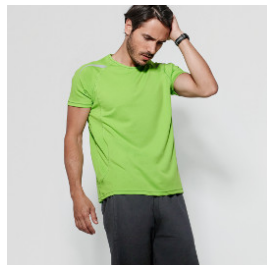

0416

Camiseta Sepang Roly