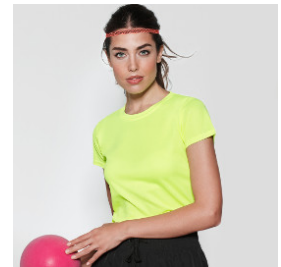

0423

Camiseta Técnica Montecarlo Mujer Roly