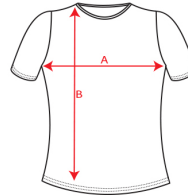

- ROLY -

Camiseta Bahrain Woman Roly

Modelo 0408

DESCRIPCIÓN

Camiseta roly Bahrain woman, es ideal practicar deporte sin renunciar a la comodidad, todo lo contrario, la manga ranglán te aporta frescura junto al tejido especial control DRY, que te ayudara a rendir un poco más, aquellos días de ejercicio intenso. Gran variedad de camisetas técnicas. Con Roly en tu armario siempre es un acierto.

PACKAGING

Pack=5 Caja=50

CARACTERÍSTICAS

* Camiseta técnica de manga corta ranglán para mujer. * Cuello redondo con cubrecosturas a tono. * Paneles inferiores en mangas. Remallado a tono en sisa y panel de manga. * Tejido CONTROL DRY. * 100% poliéster, waffle interlock, 135 g/m². * Disponible en hombre y niño ref. 0407.

TALLAS

COLORES DISPONIBLES

TALLAS

S	M	L	XL	XXL
[42cm/62cm]	[45cm/64cm]	[48cm/66cm]	[51cm/68cm]	[54cm/70cm]

Las medidas son aproximadas (±2cm)

PRODUCTOS RELACIONADOS

0407

Camiseta Bahrain Roly