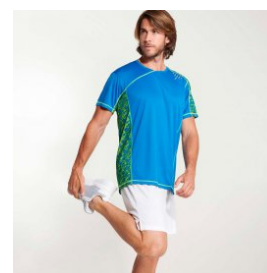

0426

Camiseta técnica Sochi Roly