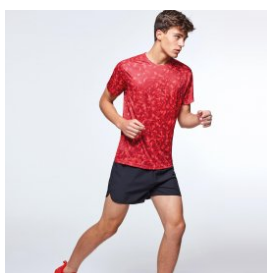

- ROLY -

Camiseta Sepang Roly

Modelo 0416

DESCRIPCIÓN

Camiseta Sepang de Roly. Tus entrenamientos no descansan de noche gracias a la camiseta Sepang. Un diseño con aplicaciones reflectantes que te garantizarán la mayor seguridad cuando practiques deporte de noche. Camiseta Sepang, una prenda Roly necesaria para practicar deporte, sobre todo por la noche.

PACKAGING

Pack=5 Caja=50

CARACTERÍSTICAS

Camiseta técnica en dos tejidos de manga corta ranglán:

- 1.- Costuras en contraste en bocamangas, bajo, cuello y laterales.
- 2.- Cuello viveado con el mismo tejido y etiqueta removible.
- 3.- Tejido transpirable de fácil lavado y secado.
- 4.- 100% poliéster, punto liso, 150 g/m2.

TALLAS

COLORES DISPONIBLES

01

02

05

221

225

60

TALLAS

S	M	L	XL	XXL
[48cm/65cm]	[51cm/67cm]	[54cm/69cm]	[57cm/71cm]	[60cm/73cm]

Las medidas son aproximadas (± 2 cm)

PRODUCTOS RELACIONADOS

0201

Camiseta Roly Assen

0407

Camiseta Bahrain Roly