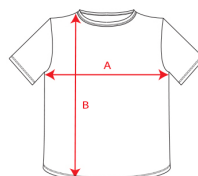

- ROLY -

Camiseta Sepang Roly

Modelo 0416

DESCRIPCIÓN

Camiseta Sepang de Roly. Tus entrenamientos no descansan de noche gracias a la camiseta Sepang. Un diseño con aplicaciones reflectantes que te garantizarán la mayor seguridad cuando practiques deporte de noche. Camiseta Sepang, una prenda Roly necesaria para practicar deporte, sobre todo por la noche.

PACKAGING

Pack=5 Caja=50

CARACTERÍSTICAS

Camiseta técnica en dos tejidos de manga corta ranglán:

- 1.- Costuras en contraste en bocamangas, bajo, cuello y laterales.
- 2.- Cuello viveado con el mismo tejido y etiqueta removible.
- 3.- Tejido transpirable de fácil lavado y secado.
- 4.- 100% poliéster, punto liso, 150 g/m2.

TALLAS

COLORES DISPONIBLES

01

02

05

221

225

60

TALLAS

S	M	L	XL	XXL
[48cm/65cm]	[51cm/67cm]	[54cm/69cm]	[57cm/71cm]	[60cm/73cm]

Las medidas son aproximadas (± 2 cm)

PRODUCTOS RELACIONADOS

0201

Camiseta Roly Assen

0407

Camiseta Bahrain Roly