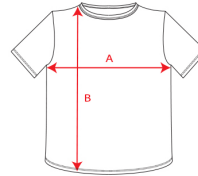

- ROLY -

Camiseta Técnica Montecarlo Roly

Modelo 0425

DESCRIPCIÓN

Camiseta Técnica Montecarlo Roly. Que el calor no te pare con la camiseta deportiva Montecarlo. Un diseño Roly pensado para dar lo mejor de ti en tus entrenamientos, aportándote la máxima comodidad podrás moverte con total libertad. Utilízala en verano para pasear junto con tu familia, o hacer deporte juntos. Gracias a su gran variedad de colores y tallas.

PACKAGING

Pack=5 Caja=50

CARACTERÍSTICAS

* 100% poliéster piqué, 150 g/m2. * Camiseta técnica de manga corta ranglán y cortes laterales con remallado al tono. * Tejido transpirable de fácil lavado y secado. * Especial sublimación. * Disponible en mujer ref. 0423.

TALLAS

COLORES DISPONIBLES

TALLAS

TALLA 4	TALLA 8	TALLA 12	TALLA 16	S
[34cm/50cm]	[38cm/55cm]	[42cm/60cm]	[46cm/65cm]	[48cm/70cm]
M	L	XL	XXL	XXXL
[51cm/72cm]	[54cm/73cm]	[57cm/74cm]	[60cm/75cm]	[63cm/80cm]

Las medidas son aproximadas (± 2 cm)

PRODUCTOS RELACIONADOS

0201

Camiseta Roly Assen

0407

Camiseta Bahrain Roly

0408

Camiseta Bahrain Woman Roly

0420

Camiseta DAYTONA Roly