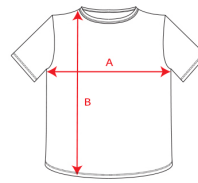

- ROLY -

Camiseta JOPLIN Roly

Modelo 6556

DESCRIPCIÓN

Camiseta JOPLIN Roly

PACKAGING

Pack=1 Caja=50

CARACTERÍSTICAS

Camiseta de manga corta unisex efecto Tie-Dye. Cuello redondo en canalé 1x1 con cubre costuras en cuello. Tubular. El acabado y la tonalidad de esta prenda puede variar dentro de un mismo tono. 100% algodón peinado, punto liso, 160 g/m².* Etiqueta removible.* Unisex.

TALLAS

COLORES DISPONIBLES

TALLAS

S	M	L	XL	XXL
[49cm/69cm]	[52cm/71cm]	[55cm/73cm]	[58cm/75cm]	[62cm/77cm]
XXXL				
[66cm/79cm]				

Las medidas son aproximadas (± 2 cm)

PRODUCTOS RELACIONADOS

6660

Camiseta Fox Roly hombre

6661

Camiseta Fox Woman

6689

Camiseta Husky Roly hombre

6691

Camiseta Husky Woman Roly