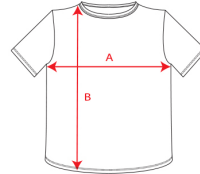

- ROLY -

Camiseta Baby

Modelo 6564

DESCRIPCIÓN

Camiseta Baby. Los más peques también merecen ir a la última. La camiseta de manga corta Baby viene confeccionada con tejido en galga fina y acabado compactado, lo mejor para su piel. Además, cuenta con una abertura en el hombro con corchetes. Roly también acompaña a los más pequeños.

PACKAGING

Pack=5 Caja=100

CARACTERÍSTICAS

* 100% algodón peinado, es un algodón especialmente fino pues tiene dos procesos de cardado, haciendo que las fibras sean más finas y suaves, con punto liso, 160 grs. Camiseta de manga corta especial para bebé, confeccionada con tejido en galga fina y acabado compactado. Cuello redondo y abertura en el hombro con corchetes desde la talla 6 meses a la 18 meses.

TALLAS

COLORES DISPONIBLES

TALLAS

6 MESES	12 MESES	18 MESES	2 AÑOS
[24cm/33cm]	[26cm/35cm]	[28cm/37cm]	[30cm/39cm]

Las medidas son aproximadas (± 2 cm)

PRODUCTOS RELACIONADOS

7200

Body Honey