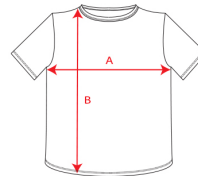

Camiseta Indianapolis Roly

Modelo 6650

DESCRIPCIÓN

Camiseta Indianapolis Roly de deporte. Cuando tu equipación es la ideal como son los productos de Roly, el resto depende sólo de ti. La camiseta de manga corta Indianapolis, de tejido técnico, presenta además unos colores espectaculares para triunfar, pero siempre con estilo.

PACKAGING

Pack=5 Caja=50

CARACTERÍSTICAS

* Camiseta deportiva de m/corta estilo ranglán en contraste. * Cuello redondo en contraste con cubrecosturas de refuerzo en su interior. * Disponible niño, tejido técnico. * 100% poliéster, nido de abeja, 140g/m2. * Disponible en tallas infantiles.

TALLAS

COLORES DISPONIBLES

0102 KIDS 3XL
0105 KIDS 3XL
01226 KIDS 3XL
0155 KIDS 3XL
0160 KIDS 3XL
22155 KIDS 3XL
22201 KIDS 3XL
22302 KIDS 3XL

TALLAS

TALLA 4	TALLA 8	TALLA 12	TALLA 16	S
[35cm/47cm]	[39cm/51cm]	[43cm/55cm]	[47cm/59cm]	[50cm/64cm]
M	L	XL	XXL	XXXL
[53cm/67cm]	[56cm/70cm]	[59cm/73cm]	[62cm/76cm]	[65cm/79cm]