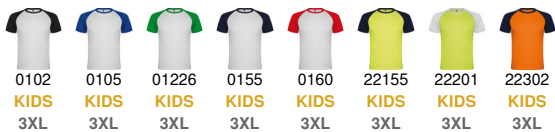

Camiseta Indianapolis Roly

Modelo 6650

DESCRIPCIÓN

Camiseta Indianapolis Roly de deporte. Cuando tu equipación es la ideal como son los productos de Roly, el resto depende sólo de ti. La camiseta de manga corta Indianapolis, de tejido técnico, presenta además unos colores espectaculares para triunfar, pero siempre con estilo.

PACKAGING

Pack=5 Caja=50

CARACTERÍSTICAS

* Camiseta deportiva de m/corta estilo ranglán en contraste. * Cuello redondo en contraste con cubrecosturas de refuerzo en su interior. * Disponible niño, tejido técnico. * 100% poliéster, nido de abeja, 140g/m2. * Disponible en tallas infantiles.

TALLAS

COLORES DISPONIBLES

0102 KIDS 3XL
0105 KIDS 3XL
01226 KIDS 3XL
0155 KIDS 3XL
0160 KIDS 3XL
22155 KIDS 3XL
22201 KIDS 3XL
22302 KIDS 3XL

TALLAS

TALLA 4	TALLA 8	TALLA 12	TALLA 16	S
[35cm/47cm]	[39cm/51cm]	[43cm/55cm]	[47cm/59cm]	[50cm/64cm]
M	L	XL	XXL	XXXL
[53cm/67cm]	[56cm/70cm]	[59cm/73cm]	[62cm/76cm]	[65cm/79cm]