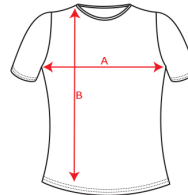

- ROLY -

Camiseta Capri de mujer Roly

Modelo 6683

DESCRIPCIÓN

Camiseta Capri Roly. Pensada para tu día a día, la camiseta CAPRI de Roly está disponible en una gran variedad de colores en nuestro catálogo, para que la puedas combinar fácilmente.

PACKAGING

Pack=5 Caja=50

CARACTERÍSTICAS

* Camiseta de manga corta entallada para mujer. * Cuello redondo en canalé 1x1. * Corte entallado. * Cubrecosturas reforzado en cuello. * 100% algodón, 170 g/m². * Etiqueta removible.

TALLAS

COLORES DISPONIBLES

TALLAS

S	M	L	XL	XXL
[41cm/62cm]	[44cm/64cm]	[47cm/66cm]	[50cm/68cm]	[54cm/69cm]
XXXL				
[57cm/70cm]				

Las medidas son aproximadas ($\pm 2cm$)

PRODUCTOS RELACIONADOS

6532

6597