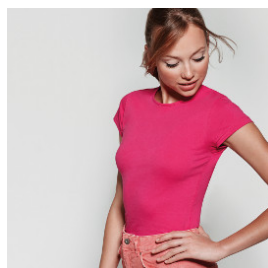

- ROLY -

Camiseta Capri de mujer Roly

Modelo 6683

DESCRIPCIÓN

Camiseta Capri Roly. Pensada para tu día a día, la camiseta CAPRI de Roly está disponible en una gran variedad de colores en nuestro catálogo, para que la puedas combinar fácilmente.

PACKAGING

Pack=5 Caja=50

CARACTERÍSTICAS

* Camiseta de manga corta entallada para mujer. * Cuello redondo en canalé 1x1. * Corte entallado. * Cubrecosturas reforzado en cuello. * 100% algodón, 170 g/m². * Etiqueta removible.

TALLAS

COLORES DISPONIBLES

TALLAS

S	M	L	XL	XXL
[41cm/62cm]	[44cm/64cm]	[47cm/66cm]	[50cm/68cm]	[54cm/69cm]
XXXL				
[57cm/70cm]				

Las medidas son aproximadas ($\pm 2cm$)

PRODUCTOS RELACIONADOS

6532

6597