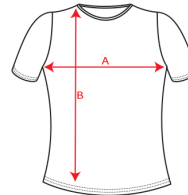

- ROLY -

Camiseta Hawaii Roly

Modelo 6692

DESCRIPCIÓN

Las **camiseta HAWAII**, con corte entallado y fabricada en tejido de poliéster con tacto algodón, no puede faltar en tu armario. ¡Una camiseta Roly ideal para sublimación!

PACKAGING

Pack=5 Caja=100

CARACTERÍSTICAS

* Camiseta de manga corta de diseño entallado con cuello redondo viveado en el mismo tejido y costuras laterales. * Tejido de poliéster con tacto algodón. * 100% poliéster, tacto algodón, 140 g/m².

TALLAS

COLORES DISPONIBLES

01

TALLAS

S	M	L	XL	XXL
[40cm/60cm]	[43cm/62cm]	[46cm/64cm]	[49cm/66cm]	[52cm/68cm]

Las medidas son aproximadas (±2cm)

PRODUCTOS RELACIONADOS

6532