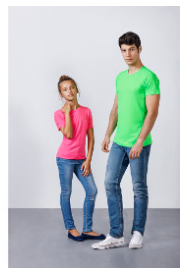

- ROLY -

Camiseta Hawaii Roly

Modelo 6692

DESCRIPCIÓN

Las **camiseta HAWAII**, con corte entallado y fabricada en tejido de poliéster con tacto algodón, no puede faltar en tu armario. ¡Una camiseta Roly ideal para sublimación!

PACKAGING

Pack=5 Caja=100

CARACTERÍSTICAS

* Camiseta de manga corta de diseño entallado con cuello redondo viveado en el mismo tejido y costuras laterales. * Tejido de poliéster con tacto algodón. * 100% poliéster, tacto algodón, 140 g/m².

TALLAS

COLORES DISPONIBLES

01

TALLAS

S	M	L	XL	XXL
[40cm/60cm]	[43cm/62cm]	[46cm/64cm]	[49cm/66cm]	[52cm/68cm]

Las medidas son aproximadas (±2cm)

PRODUCTOS RELACIONADOS

6532

Camiseta Belice mujer Roly

6534

Camiseta Akita Roly

6646

Camiseta Victoria Mujer Roly

7129

Camiseta Sublima Hombre Roly