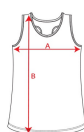

ESQUEMA

CANTIDADES

Adultos:

Caja	Pack
50 ud.	5 ud.